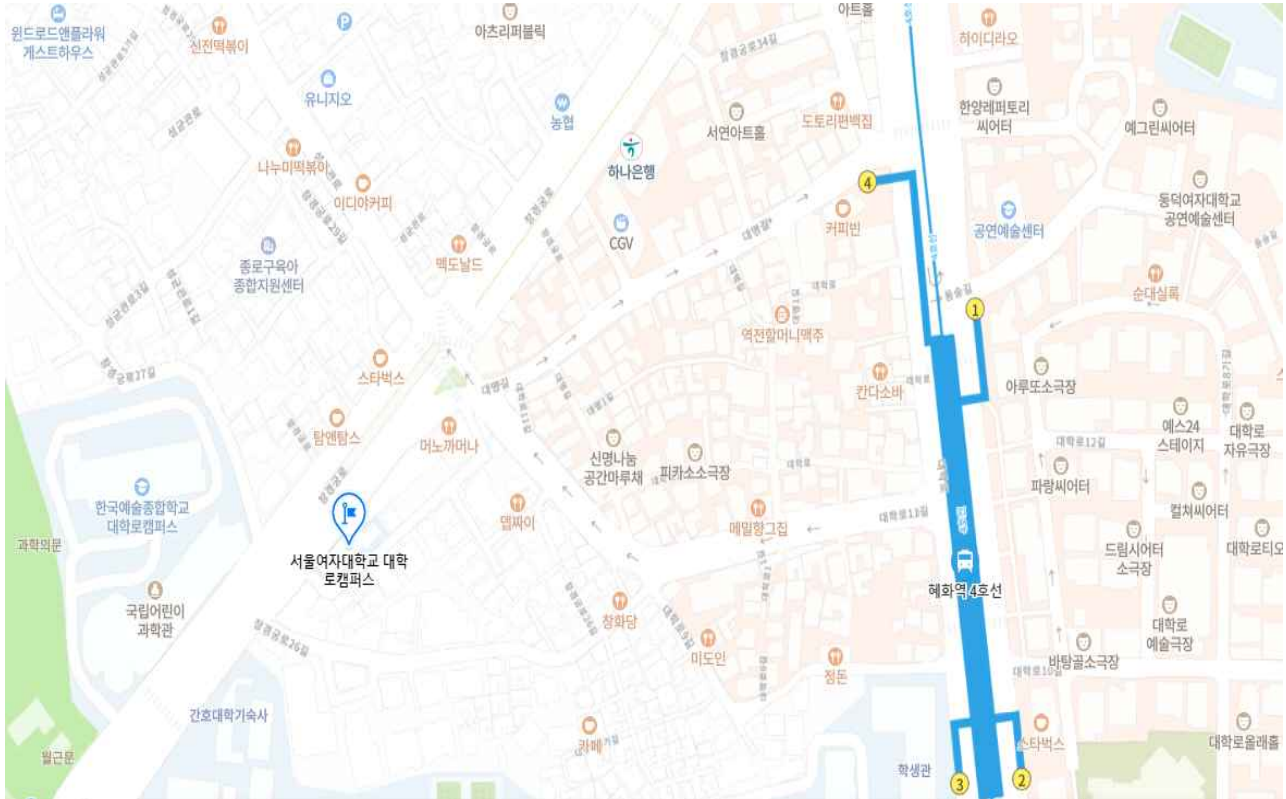

서울여자대학교대학로캠퍼스 아름관 오시는길

- ◇ 주소 : 서울시 종로구 창경궁로 230
- ◇ 문의 및 안내 : 02-970-7942, 5818

○ 대중교통 이용시

◆ 버스

201, 104, 106, 107, 108, 140, 143, 149, 150, 151, 160, 162, 171, 172, 272, 301, 710
명륜3가 성대입구 하차 > 서울대병원방향 50M이동(국립서울과학관 맞은편에 위치)

◆ 지하철

4호선 혜화역 4번 출구(성대입구)에서 도보 8분 거리

(사)국제아동청소년연극협회 한국본부(ASSITEJ KOREA)